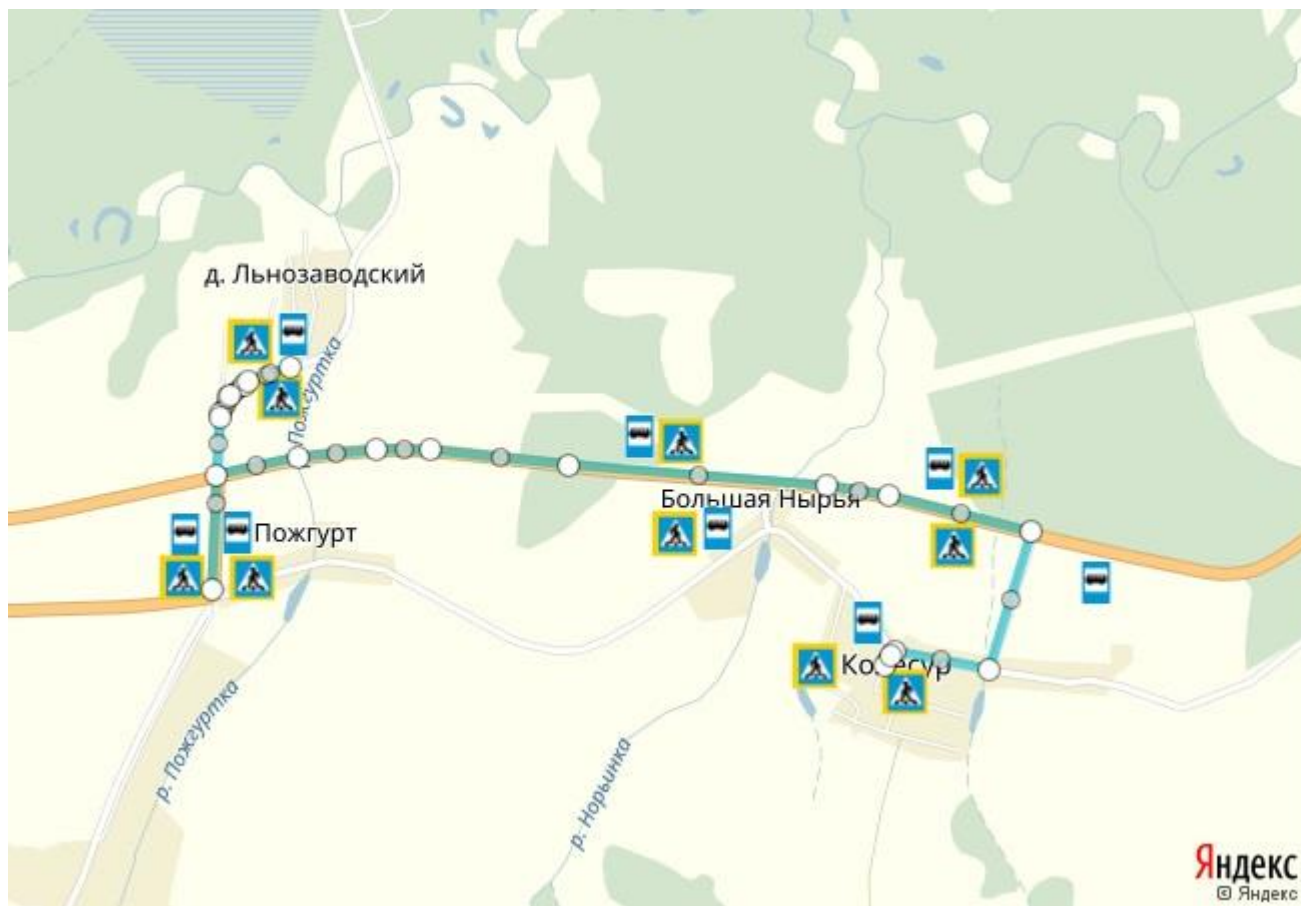

Маршруты движения автобуса образовательного учреждения «Колесур – Новая Жикья - Валамаз»

Маршрут

5.16 Остановка автобуса

5.19.1 Пешеходный переход

5.19.2 Пешеходный переход

«Колесур – Шаклей – Рожки»

 5.16 Ос тано вка авто буса

 5.19.1 Пе ше хо дный пер е хо д

 Мар шр ут

 5.19.2 Пе ше хо дный пер е хо д

«Колесур – Льнозаводский – Пожгурт»

-  5.16 Остановка автобуса
-  Маршрут
-  5.19.1 Пешеходный переход
-  5.19.2 Пешеходный переход